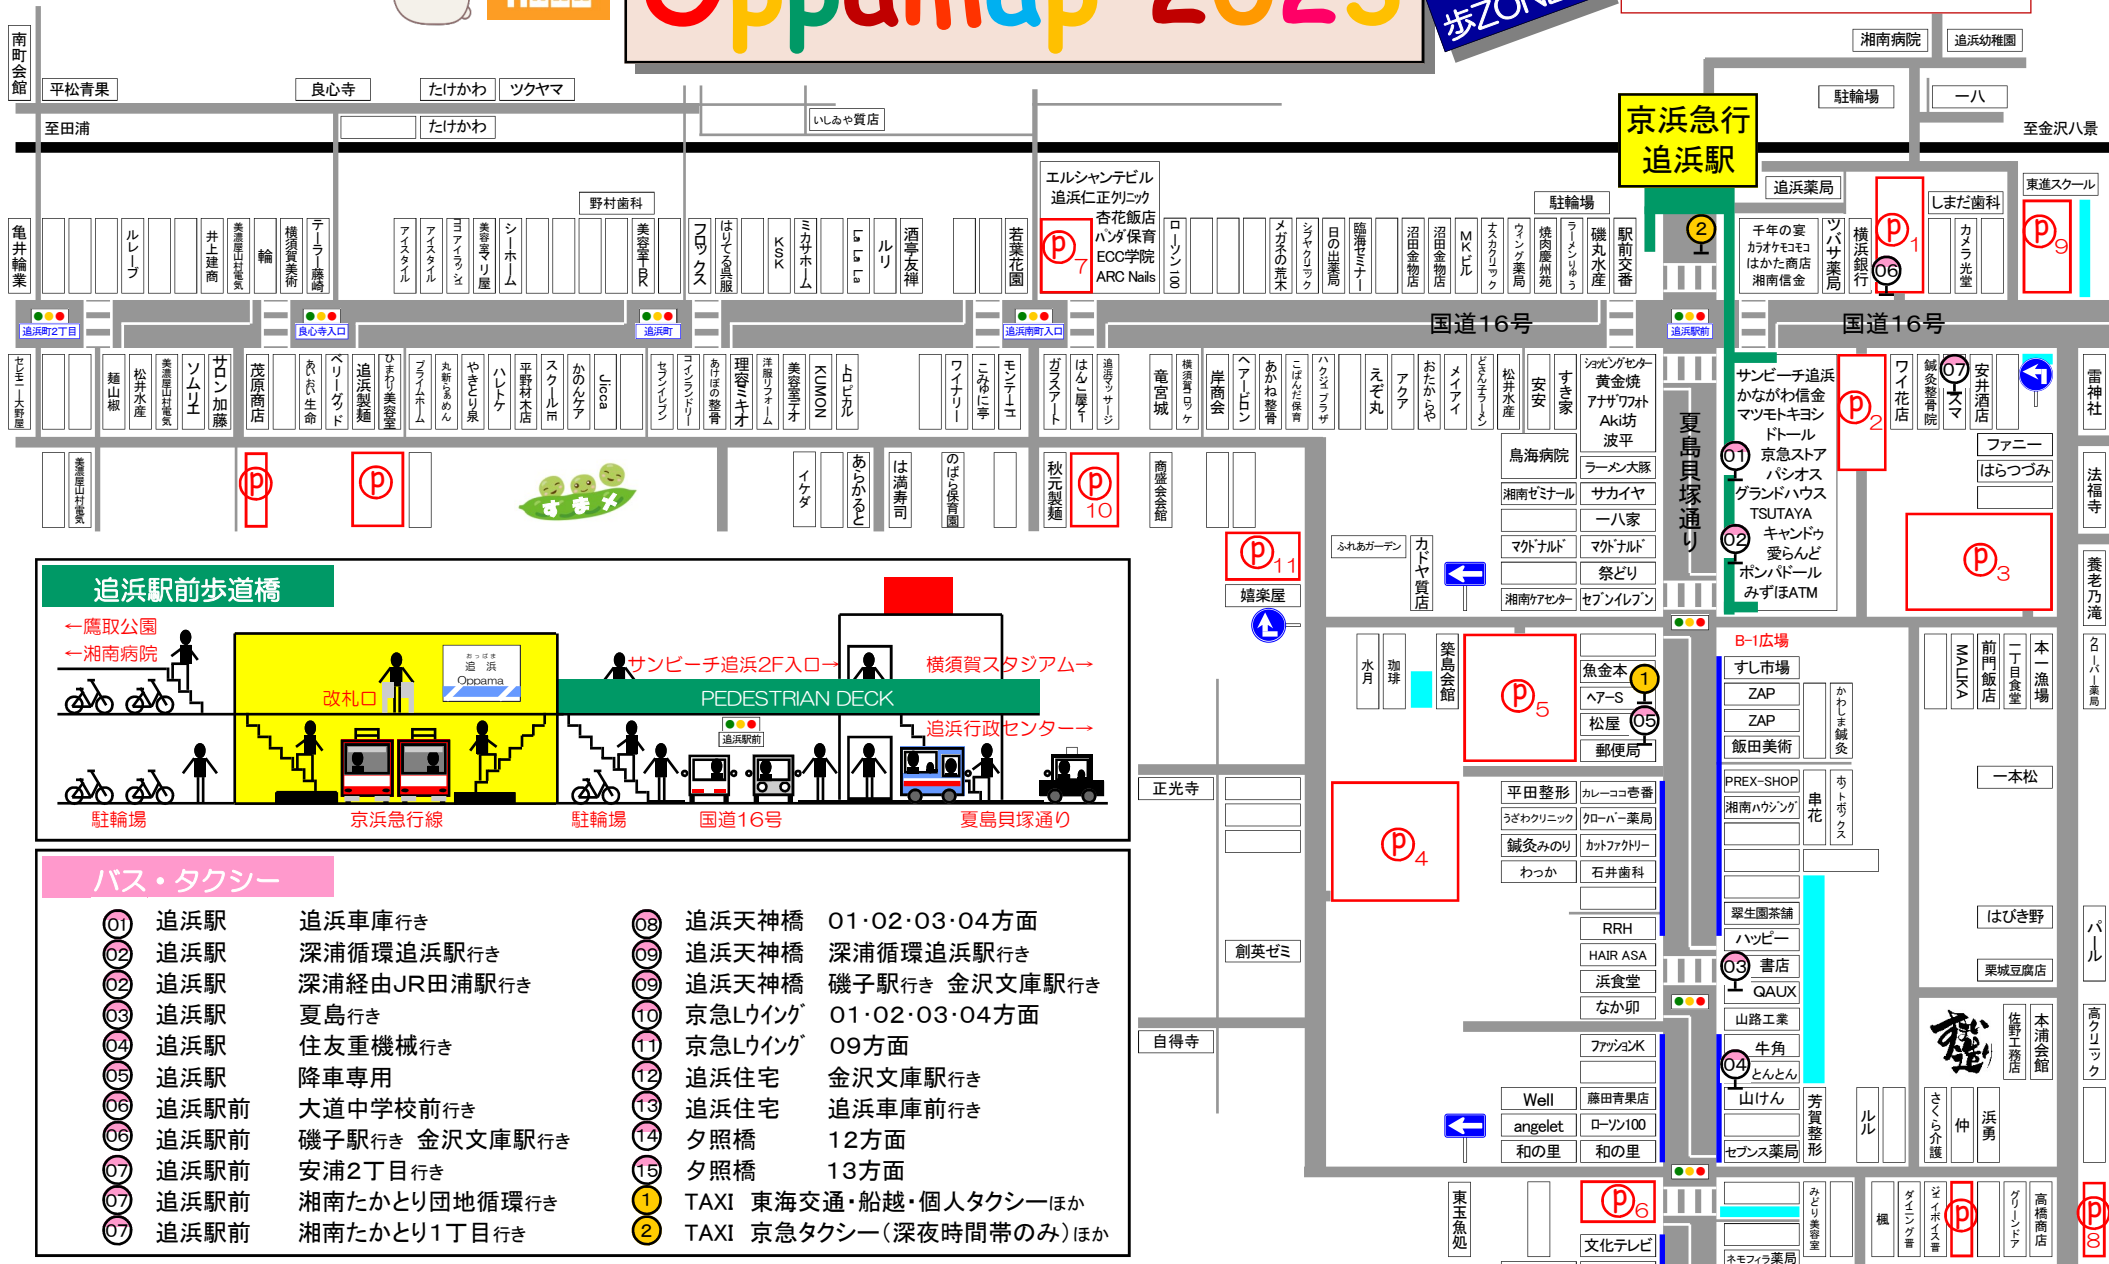

鷹取中学校

Oppamap 2023

A-9
歩ZONE版

この「Oppamap 2023」(おっぱマップ)は、令和4年12月1日現在の追浜駅周辺の店舗や道路などを簡略化してデザインし、それぞれの位置を示したものです。 有限会社佐野工務店

追浜小学校

バス・タクシー

| | | | |
|--------|---------------|--------------------------|---------------|
| ① 追浜駅 | 追浜車庫行き | ⑧ 追浜天神橋 | 01・02・03・04方面 |
| ② 追浜駅 | 深浦循環追浜駅行き | ⑨ 追浜天神橋 | 深浦循環追浜駅行き |
| ③ 追浜駅 | 深浦経由JR田浦駅行き | ⑨ 追浜天神橋 | 磯子駅行き 金沢文庫駅行き |
| ④ 追浜駅 | 夏島行き | ⑩ 京急ウイング | 01・02・03・04方面 |
| ⑤ 追浜駅 | 住友重機械行き | ⑪ 京急ウイング | 09方面 |
| ⑥ 追浜駅 | 降車専用 | ⑫ 追浜住宅 | 金沢文庫駅行き |
| ⑥ 追浜駅前 | 大道中学校前行き | ⑬ 追浜住宅 | 追浜車庫前行き |
| ⑦ 追浜駅前 | 磯子駅行き 金沢文庫駅行き | ⑭ 夕照橋 | 12方面 |
| ⑦ 追浜駅前 | 安浦2丁目行き | ⑮ 夕照橋 | 13方面 |
| ⑦ 追浜駅前 | 湘南たかとり団地循環行き | ① TAXI 東海交通・船越・個人タクシーほか | |
| ⑦ 追浜駅前 | 湘南たかとり1丁目行き | ② TAXI 京急タクシー(深夜時間帯のみ)ほか | |

おことわり

この「Oppamap 2023」（おっぱマップ）は、令和4年12月1日現在の追浜駅周辺の店舗や道路などを簡略化してデザインし、それぞれの位置を示したものです。紙面の関係で、正式名称や敷地、距離、情報などが実際とは異なる表現となっている場合や、やむを得ず省略している場合があります。また、主にストリートレベルのフロアを記載している関係で、2階以上のフロアを省略している場合があります。予めご了承ください。詳細については、各施設にお問い合わせください。

駐車禁止の一部解除

 追浜銀座通り商店街及び夏島商店街のIの区域は、11:00～15:00に限り駐車禁止が解除されます。制限区域以外、時間帯以外は駐車となりますので、ご注意ください。
駐車の際は交通標識等必ずご確認ください

コインパーキング

- P₁** シンコウパーク追浜 (12台)
平日 8:00～9:00 200円/30分
9:00～15:00 100円/10分
15:00～22:00 200円/30分
土日祝日 8:00～22:00 200円/30分
夜間 22:00～8:00 100円/60分
- P₂** サンビーチ追浜駐車場 (32台)
10:00～21:00 400円/60分
- P₃** パークZ (88台)
0:00～24:00 100円/15分
- P₄** 三井リパーク追浜町3丁目第3 (37台)
8:00～20:00 300円/60分
20:00～8:00 100円/120分
- P₅** ユア-パーキング追浜町第1 (18台)
8:00～20:00 200円/30分
20:00～8:00 100円/60分
- P₆** 三井リパーク追浜町3丁目第4 (10台)
8:00～20:00 200円/20分
20:00～8:00 100円/60分
- P₇** 三井リパーク追浜町3丁目 (9台)
0:00～8:00 100円/60分
8:00～24:00 100円/20分
- P₈** 三井リパーク追浜本町1丁目 (4台)
8:00～20:00 200円/25分
20:00～8:00 100円/90分
- P₉** ティーフアス追浜 (5台)
平日 9:00～15:00 300円/30分
15:00～22:00 200円/30分
土日祝日 9:00～22:00 200円/30分
夜間 22:00～9:00 100円/60分
- P₁₀** ビーフラット追浜 (6台)
0:00～24:00 200円/30分
- P₁₁** タイムズ追浜第2パーキング (4台)
0:00～24:00 220円/40分