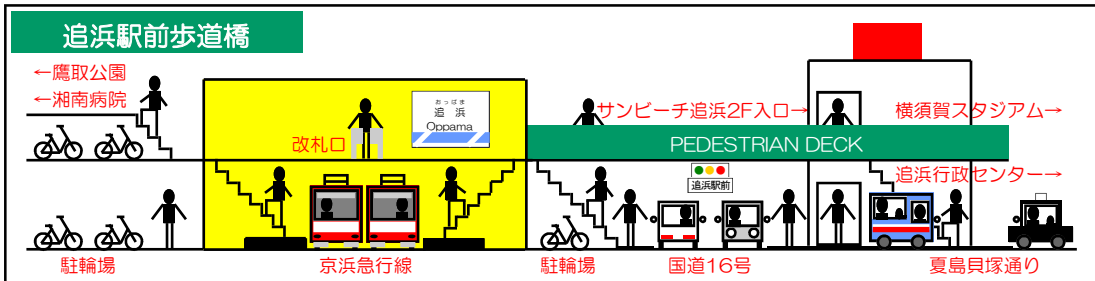

鷹取中学校

Oppamap 2023

A-9
歩ZONE版

この「Oppamap 2023」(おっぱマップ)は、令和4年12月1日現在の追浜駅周辺の店舗や道路などを簡略化してデザインし、それぞれの位置を示したものです。 有限会社佐野工務店

追浜小学校

バス・タクシー

| | | | |
|--------|---------------|--------------------------|---------------|
| ① 追浜駅 | 追浜車庫行き | ⑧ 追浜天神橋 | 01・02・03・04方面 |
| ② 追浜駅 | 深浦循環追浜駅行き | ⑨ 追浜天神橋 | 深浦循環追浜駅行き |
| ③ 追浜駅 | 深浦経由JR田浦駅行き | ⑨ 追浜天神橋 | 磯子駅行き 金沢文庫駅行き |
| ④ 追浜駅 | 夏島行き | ⑩ 京急ウイング | 01・02・03・04方面 |
| ⑤ 追浜駅 | 住友重機械行き | ⑪ 京急ウイング | 09方面 |
| ⑥ 追浜駅 | 降車専用 | ⑫ 追浜住宅 | 金沢文庫駅行き |
| ⑥ 追浜駅前 | 大道中学校前行き | ⑬ 追浜住宅 | 追浜車庫前行き |
| ⑦ 追浜駅前 | 磯子駅行き 金沢文庫駅行き | ⑭ 夕照橋 | 12方面 |
| ⑦ 追浜駅前 | 安浦2丁目行き | ⑮ 夕照橋 | 13方面 |
| ⑦ 追浜駅前 | 湘南たかとり団地循環行き | ① TAXI 東海交通・船越・個人タクシーほか | |
| ⑦ 追浜駅前 | 湘南たかとり1丁目行き | ② TAXI 京急タクシー(深夜時間帯のみ)ほか | |

おことわり

この「Oppamap 2023」（おっぱマップ）は、令和4年12月1日現在の追浜駅周辺の店舗や道路などを簡略化してデザインし、それぞれの位置を示したものです。紙面の関係で、正式名称や敷地、距離、情報などが実際とは異なる表現となっている場合や、やむを得ず省略している場合があります。また、主にストリートレベルのフロアを記載している関係で、2階以上のフロアを省略している場合があります。予めご了承ください。詳細については、各施設にお問い合わせください。