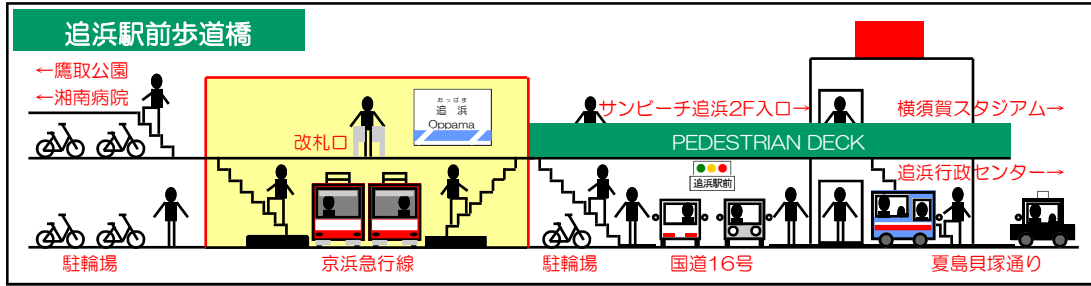

鷹取中学校

11 組み立てられる
まちづくりを

Oppamap 2024

A-9
歩ZONE版

この「Oppamap 2024」（おっぱマップ）は、令和5年12月1日現在の追浜駅周辺の店舗や道路などを簡略化してデザインし、それぞれの位置を示したものです。 有限会社佐野工務店

追浜小学校

Amappo

京浜急行
追浜駅